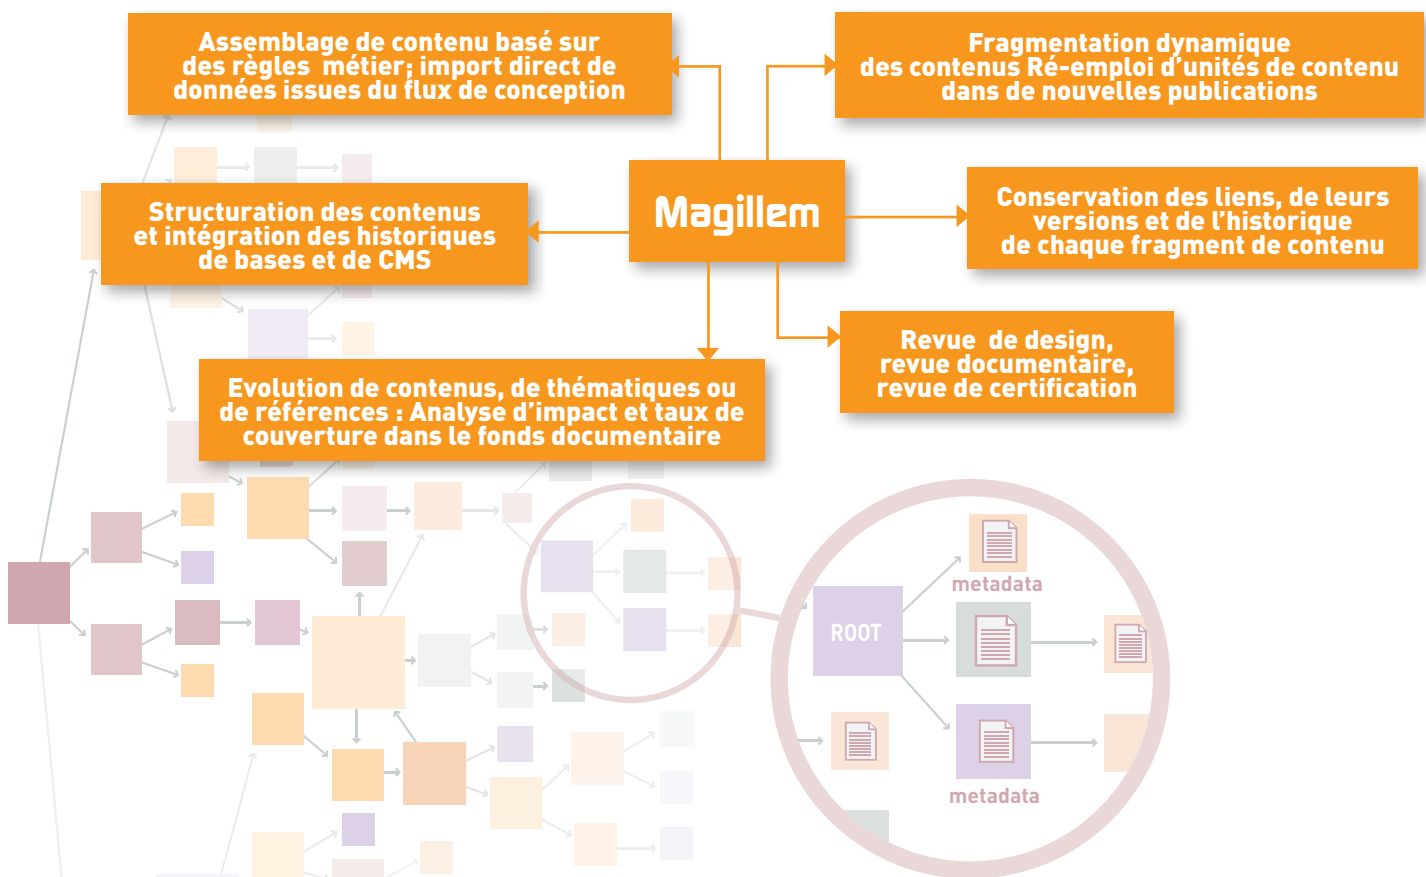

Logiciel embarqué :

Fusionner les processus de conception et de documentation pour rationaliser le cycle de développement

Offrir un vrai **rendement** aux informations techniques **générées** et **partagées** au cours de la phase de conception

magillem

Software that streamline
your design and documentation flows